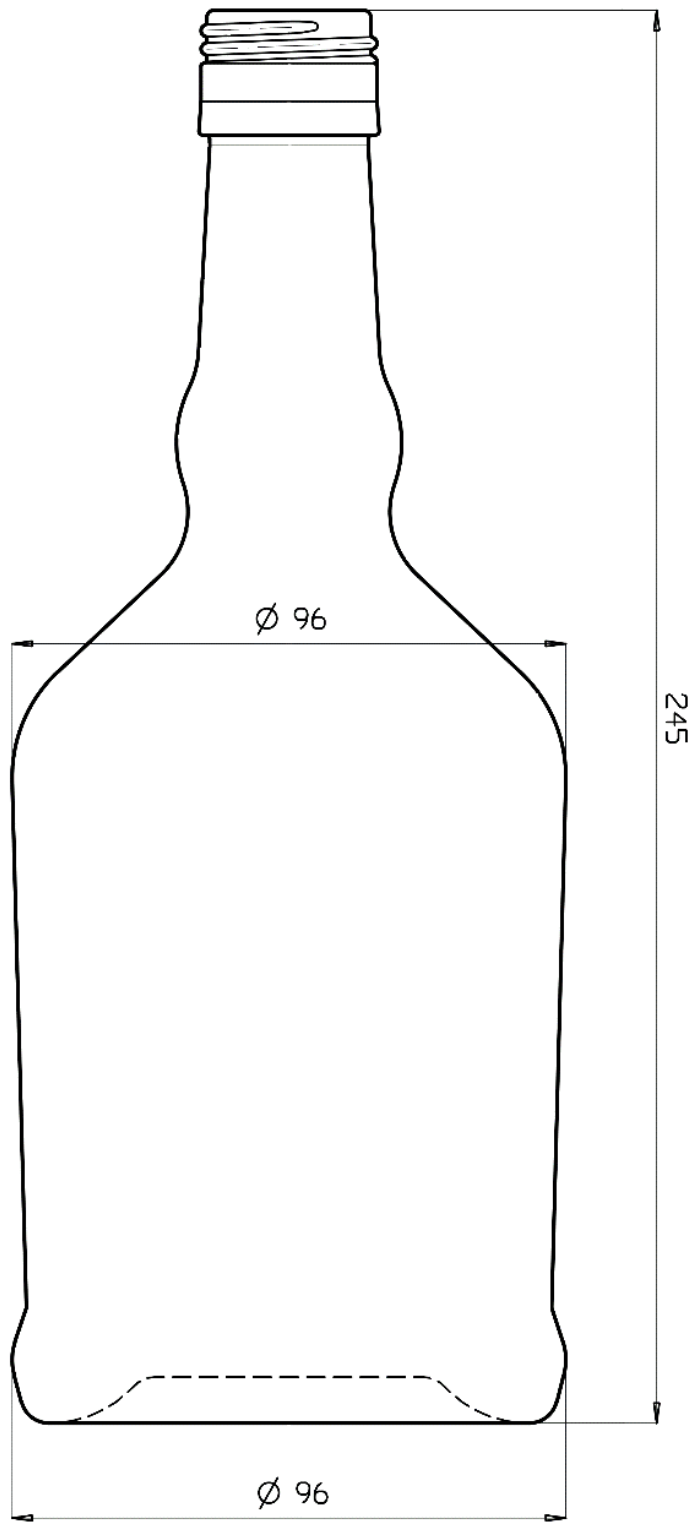

Butelki/Bottles/ Бутылки

KAZ-MG-700 70cl

Dane techniczne Technical data Технические условия	
Pojemność nominalna Nominal capacity Номинальный объём	700 ml
Poziom nalewu Filling level Уровень наполнения	59 mm
Waga butelki Bottle weight Вес бутылки	640 g
Średnica Body diameter Диаметр корпуса бутылки	96
Wysokość Total height Полная высота	245
Zamknięcie Mouthpiece Тип венчика	31,5X60
Glass colour Цвет стекла	flint, black

Sposób pakowania Packing data Данные касающиеся упаковки	
Paleta Pallet Поддон	1200x800
Ilość warstw w palecie Number of layers Количество слоев	7
Ilość sztuk w palecie Units per pallet Количество штук на поддоне	756
Wysokość palety Pallet height Высота поддона	1800 mm
Waga palety Pallet weight Вес поддона брутто	498 kg