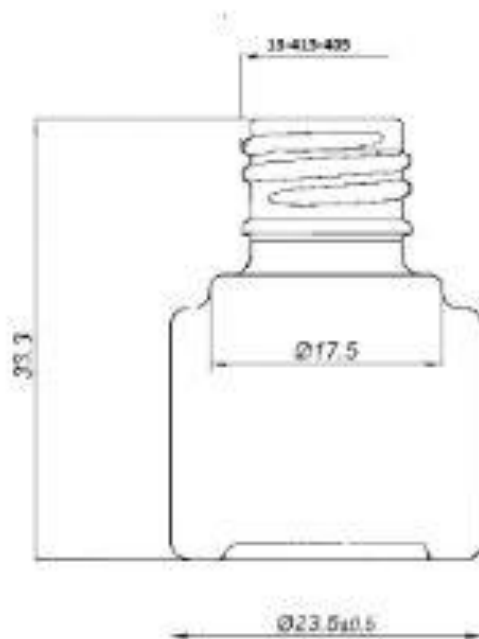

INNE/ Other/ Другие

EML-CG-065

Dane techniczne

Technical Data

Dane techniczne Technical data Технические условия	
Pojemność Capacity Объём	6,5 ml
Waga Weight Вес	16 g
Średnica max Diameter max Диаметр	23,5 mm
Wysokość Height Высота	40,5 ^{±0,5} mm
Zamknięcie Finish type Тип горловины	OP 14 PN-72/O-79082
Kolor szkła Glass colour Цвет стекла	flint

Schemat pakowania Packing data Данные касающиеся упаковки	
Paleta Pallet Поддон	1200x1000
Ilość warstw Number of layers Количество слоев	4
Ilość sztuk w palecie Units per pallet Количество штук на поддоне	37440 szt.
Wysokość palety Pallet height Высота поддона	1075 mm
Waga palety Pallet weight Вес поддона брутто	656 kg