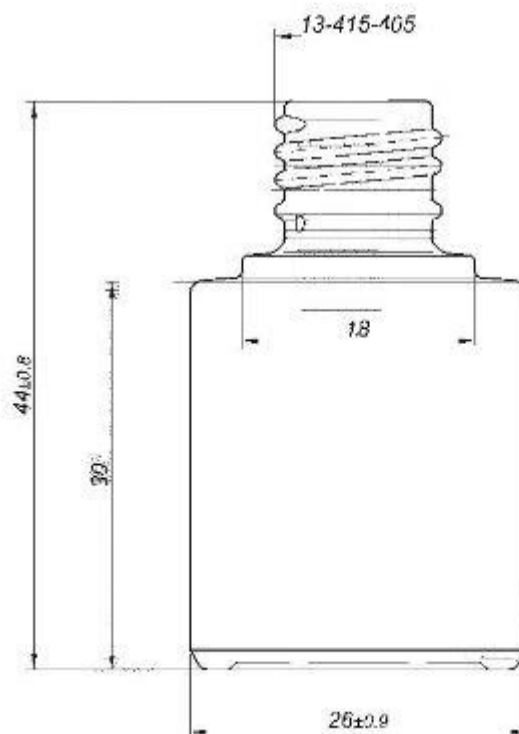

INNE/ Other/ Другие

ML-CG-085

Dane techniczne

Technical Data

Dane techniczne Technical data Технические условия	
Pojemność Capacity Объём	8,5 ml
Waga Weight Вес	30 g
Średnica max Diameter max Диаметр	64,1 mm / 26 mm
Wysokość Height Высота	44 mm
Zamknięcie Finish type Тип горловины	13-415-405
Kolor szkła Glass colour Цвет стекла	flint

Schemat pakowania Packing data Данные касающиеся упаковки	
Paleta Pallet Поддон	1200x1000
Ilość warstw Number of layers Количество слоев	4
Ilość sztuk w palecie Units per pallet Количество штук на поддоне	23 040 szt.
Wysokość palety Pallet height Высота поддона	960 mm
Waga palety Pallet weight Вес поддона брутто	745 kg