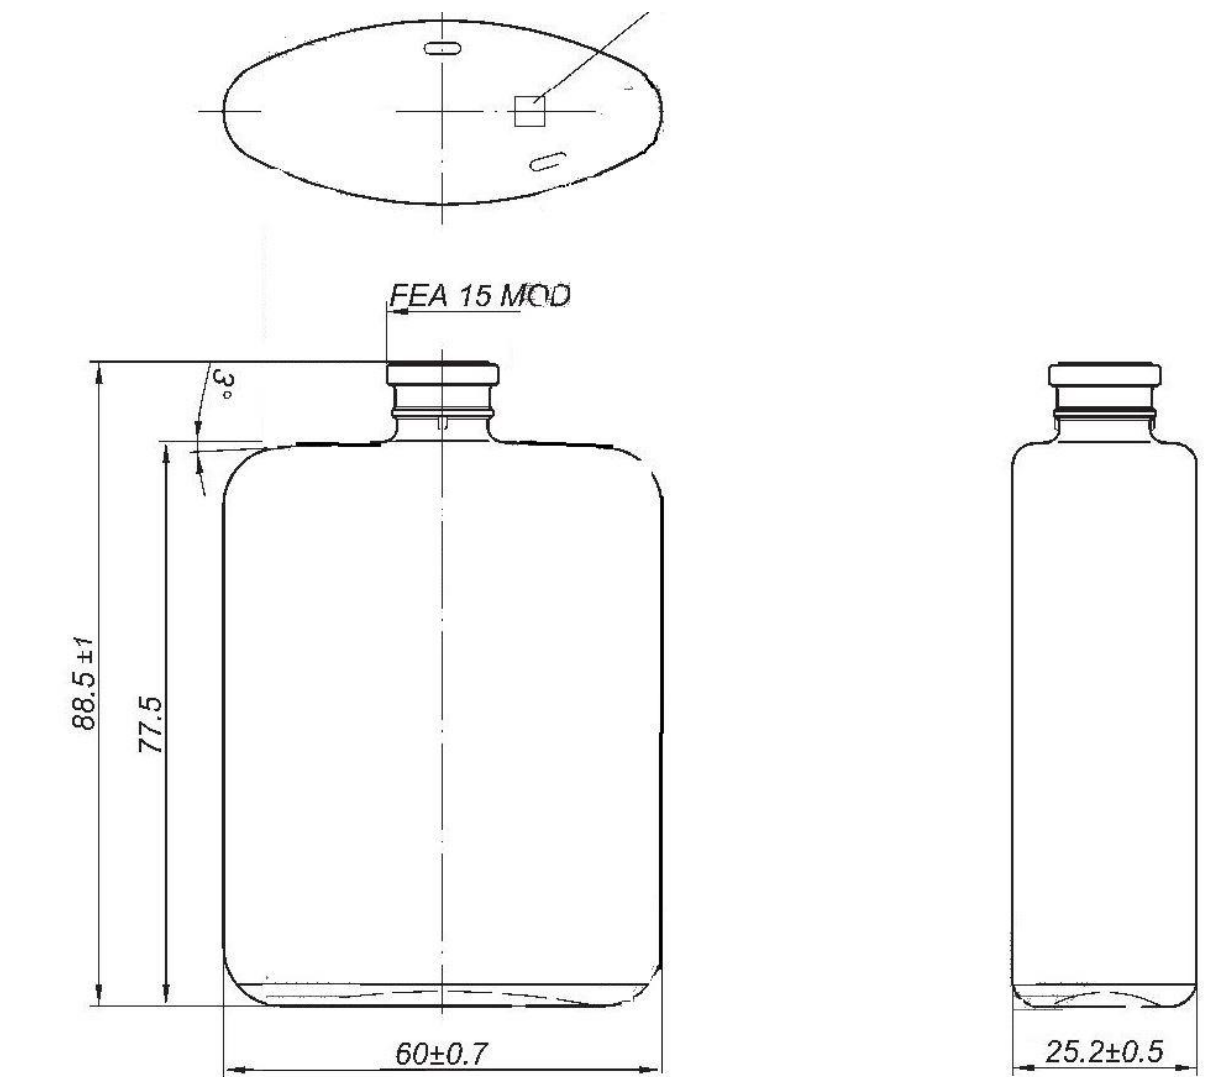

INNE/ Other/ Другие

KO-CG-050

Dane techniczne

Technical Data

Dane techniczne Technical data Технические условия	
Pojemność Capacity Объём	50 ml
Waga Weight Вес	86 g
Średnica max Diameter max Диаметр	60 / 25,2 mm
Wysokość Height Высота	88 mm
Zamknięcie Finish type Тип горловины	FEA 15 MOD
Kolor szkła Glass colour Цвет стекла	flint