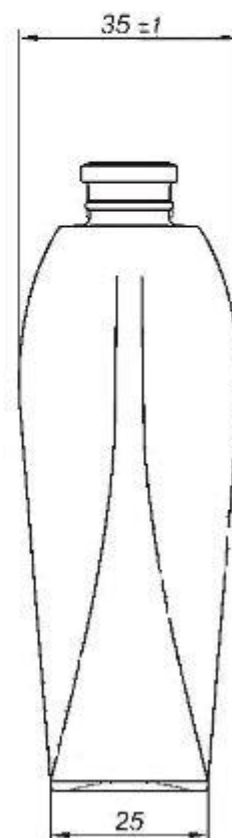

INNE/ Other/ Другие

EM-CG-050

Dane techniczne

Technical Data

Dane techniczne Technical data Технические условия	
Pojemność Capacity Объём	50 ml
Waga Weight Вес	106 g
Średnica max Diameter max Диаметр	34 / 25 mm
Wysokość Height Высота	100 mm
Zamknięcie Finish type Тип горловины	FEA 15 MOD
Kolor szkła Glass colour Цвет стекла	flint