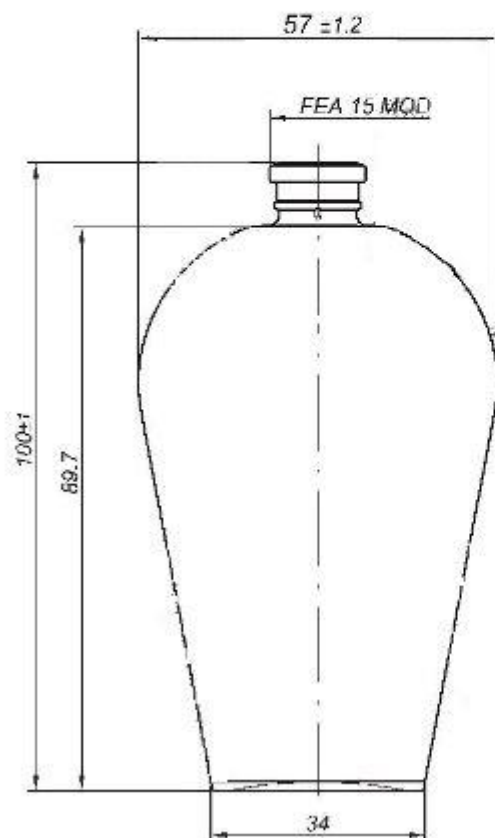

INNE/ Other/ Другие

EM-CG-050

Dane techniczne

Technical Data

Dane techniczne Technical data Технические условия	
Pojemność Capacity Объём	50 ml
Waga Weight Вес	106 g
Średnica max Diameter max Диаметр	34 / 25 mm
Wysokość Height Высота	100 mm
Zamknięcie Finish type Тип горловины	FEA 15 MOD
Kolor szkła Glass colour Цвет стекла	flint