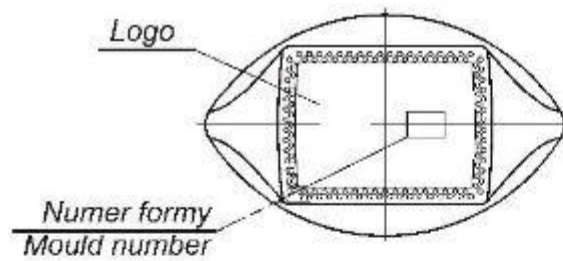

INNE/ Other/ Другие

EM-CG-050

Dane techniczne

Technical Data

Dane techniczne Technical data Технические условия	
Pojemność Capacity Объём	50 ml
Waga Weight Вес	106 g
Średnica max Diameter max Диаметр	34 / 25 mm
Wysokość Height Высота	100 mm
Zamknięcie Finish type Тип горловины	FEA 15 MOD
Kolor szkła Glass colour Цвет стекла	flint