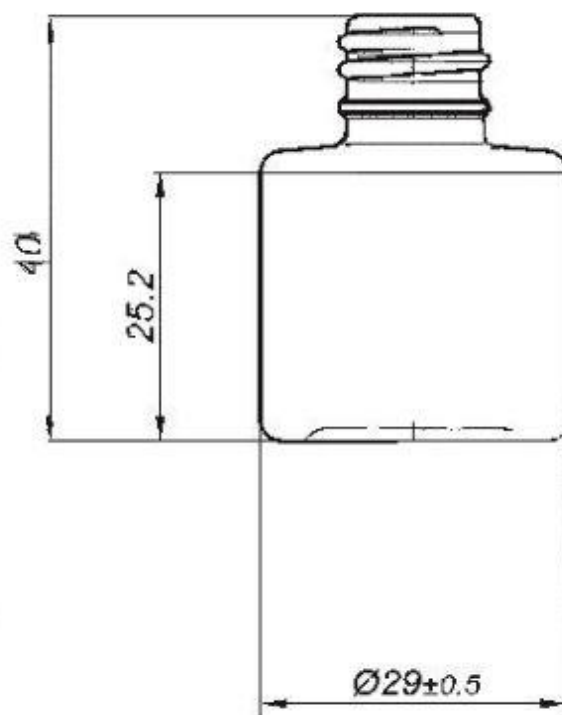

INNE/ Other/ Другие

EB-CG-010

Dane techniczne/Technical Data

Dane techniczne Technical data Технические условия	
Pojemność Capacity Объём	10 ml
Waga Weight Вес	21 g
Średnica max Diameter max Диаметр	29 mm
Wysokość Height Высота	40 mm
Zamknięcie Finish type Тип горловины	OP 14
Kolor szkła Glass colour Цвет стекла	flint