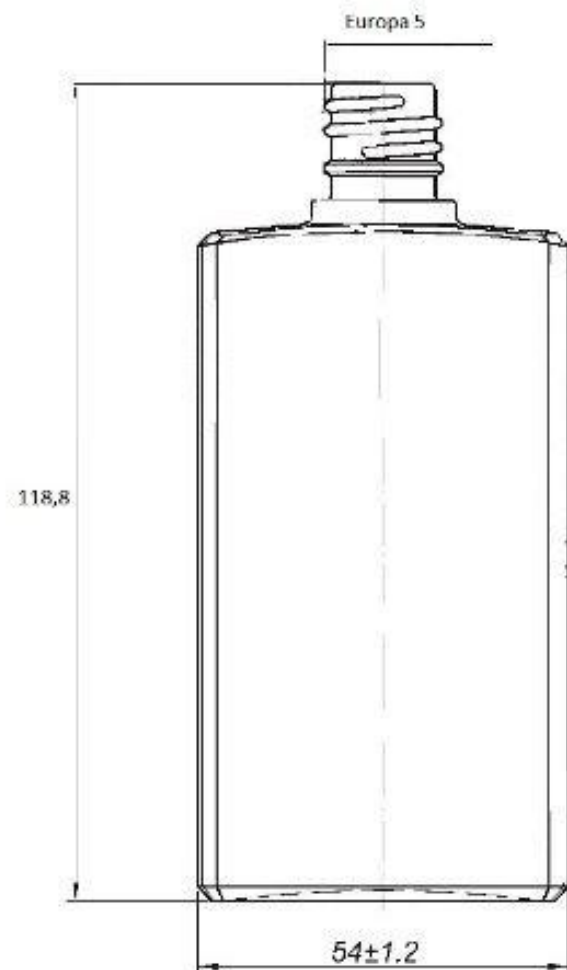

INNE/ Other/ Другие

RE-CG-100

Dane techniczne/Technical Data

Dane techniczne Technical data Технические условия	
Pojemność Capacity Объём	100 ml
Waga Weight Вес	130 g
Średnica max Diameter max Диаметр	54 mm
Wysokość Height Высота	118,8 mm
Zamknięcie Finish type Тип горловины	Europa 5
Kolor szkła Glass colour Цвет стекла	flint