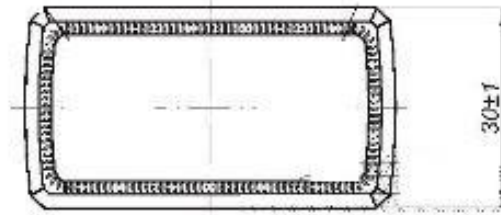

INNE/ Other/ Другие

RE-CG-100

Dane techniczne/Technical Data

Dane techniczne Technical data Технические условия	
Pojemność Capacity Объём	100 ml
Waga Weight Вес	130 g
Średnica max Diameter max Диаметр	54 mm
Wysokość Height Высота	118,8 mm
Zamknięcie Finish type Тип горловины	Europa 5
Kolor szkła Glass colour Цвет стекла	flint