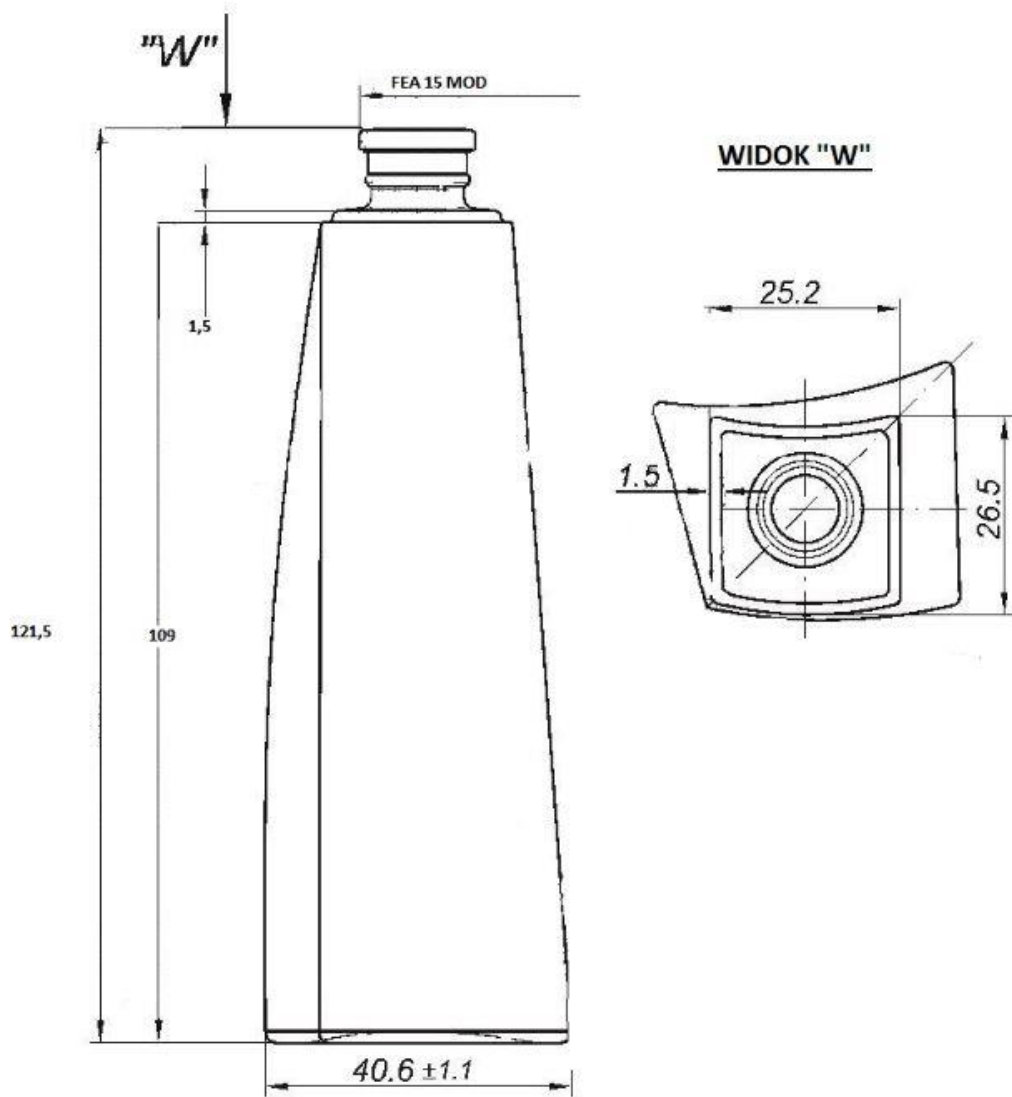

INNE/ Other/ Другие

DR-CG-050

Dane techniczne/Technical Data

Dane techniczne Technical data Технические условия	
Pojemność Capacity Объём	50 ml
Waga Weight Вес	100 g
Średnica max Diameter max Диаметр	40,6 mm
Wysokość Height Высота	121,5 mm
Zamknięcie Finish type Тип горловины	FEA 15 MOD
Kolor szkła Glass colour Цвет стекла	flint