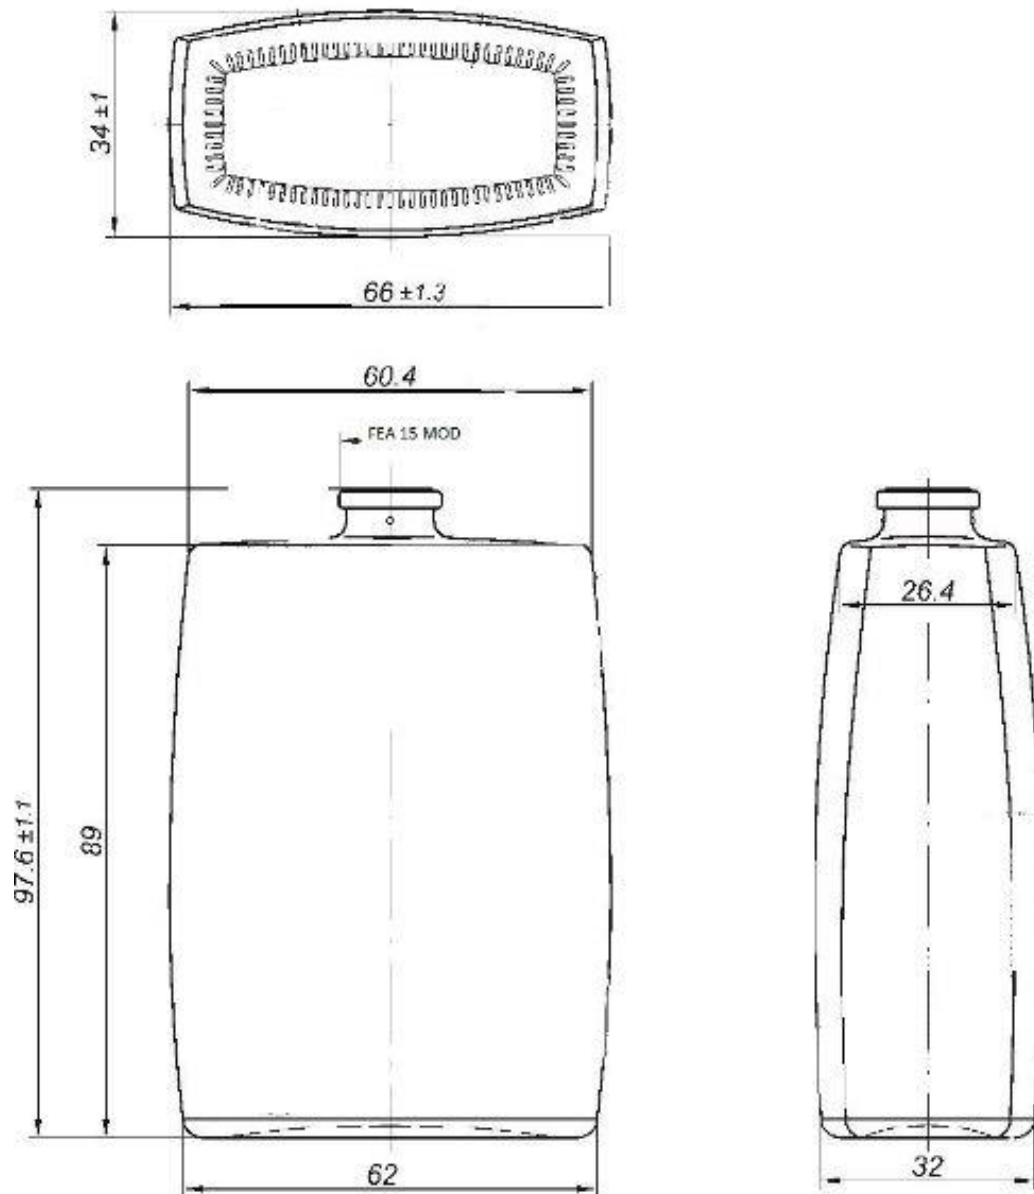

INNE/ Other/ Другие

CL-CG-100

Dane techniczne/Technical Data

Dane techniczne Technical data Технические условия	
Pojemność Capacity Объём	100 ml
Waga Weight Вес	153 g
Średnica max Diameter max Диаметр	32 / 62 mm
Wysokość Height Высота	97,6 mm
Zamknięcie Finish type Тип горловины	FEA 15 MOD
Kolor szkła Glass colour Цвет стекла	flint