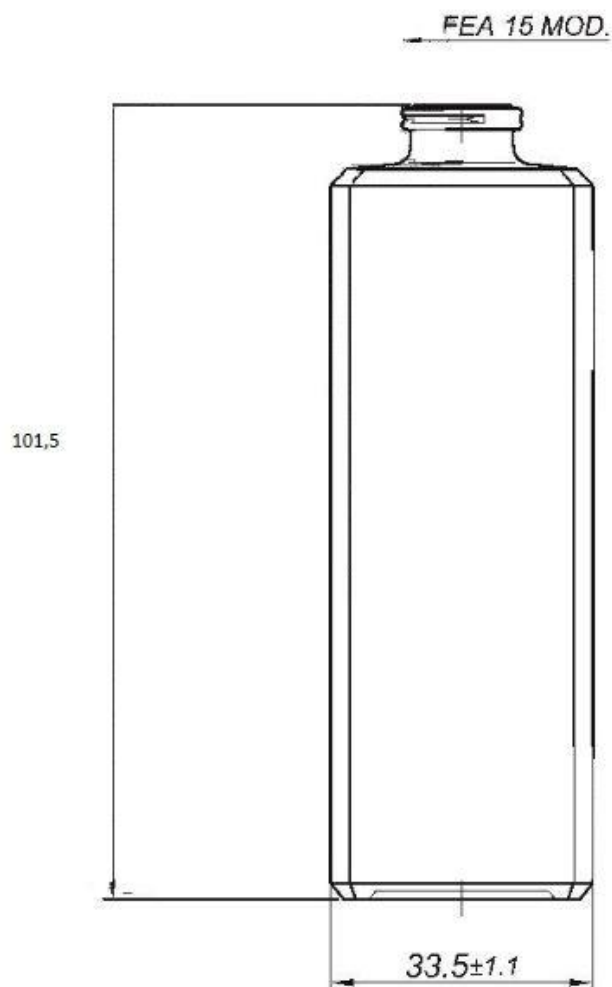

INNE/ Other/ Другие

ME-CG-50

Dane techniczne/Technical Data

Dane techniczne Technical data Технические условия	
Pojemność Capacity Объём	50 ml
Waga Weight Вес	121 g
Średnica max Diameter max Диаметр	33,5 mm
Wysokość Height Высота	101,5 mm
Zamknięcie Finish type Тип горловины	FEA 15 MOD
Kolor szkła Glass colour Цвет стекла	flint