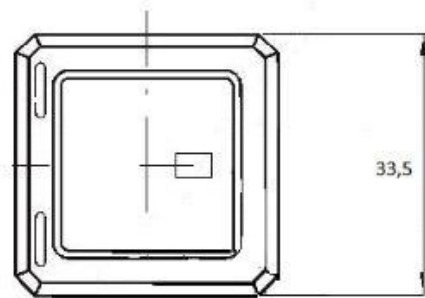

INNE/ Other/ Другие

ME-CG-50

Dane techniczne/Technical Data

Dane techniczne Technical data Технические условия	
Pojemność Capacity Объём	50 ml
Waga Weight Вес	121 g
Średnica max Diameter max Диаметр	33,5 mm
Wysokość Height Высота	101,5 mm
Zamknięcie Finish type Тип горловины	FEA 15 MOD
Kolor szkła Glass colour Цвет стекла	flint