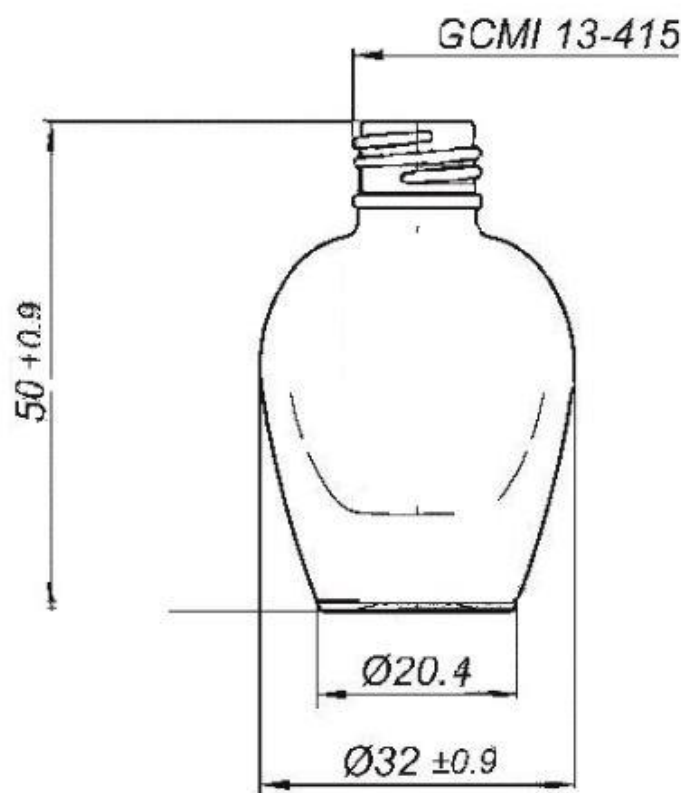

INNE/ Other/ Другие

RO-CG-008

Dane techniczne/Technical Data

Dane techniczne Technical data Технические условия	
Pojemność Capacity Объём	8 ml
Waga Weight Вес	34 g
Średnica max Diameter max Диаметр	33,5 mm
Wysokość Height Высота	101,5 mm
Zamknięcie Finish type Тип горловины	FEA 15 MOD
Kolor szkła Glass colour Цвет стекла	flint