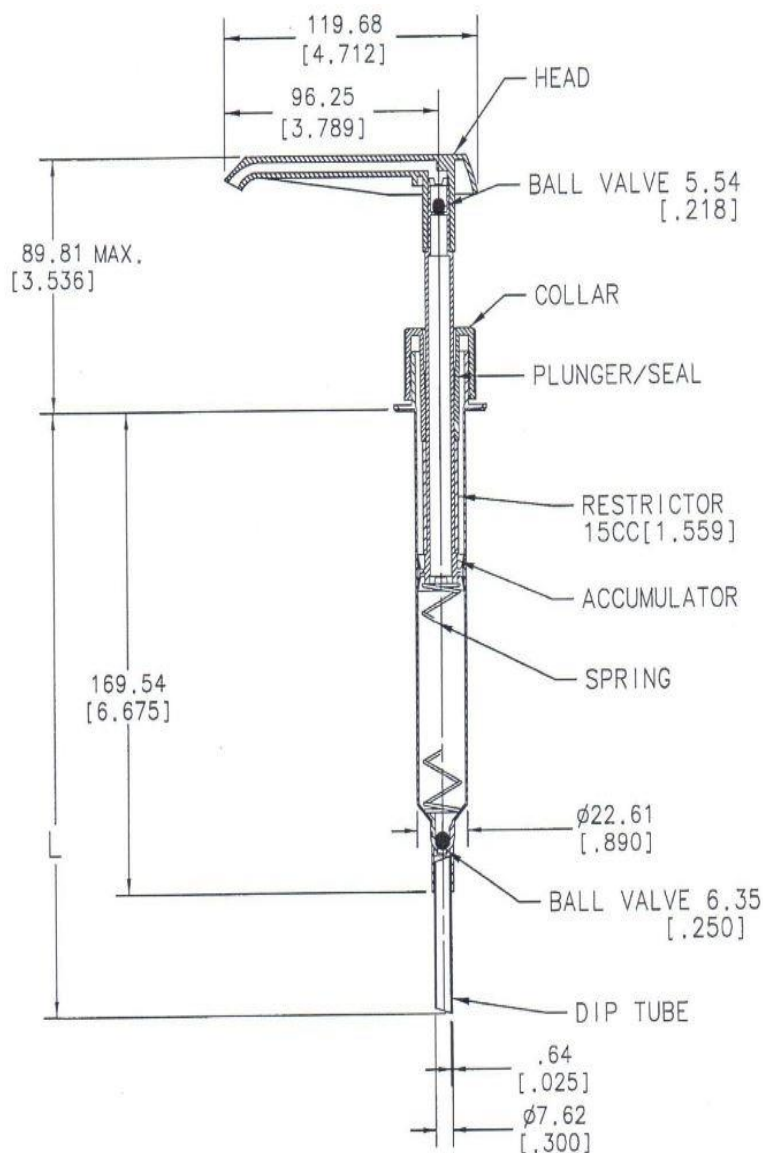

INNE/ Other/ Другие

POM-PO-38 Pompa/ Pump / Насос

## Dane techniczne

## Technical Data

Główka Head	Standardowa/ Standard, Polipropylen/ Polypropylene
Ogranicznik Restrictor	Rescristor 1.559"
Kołnierz Collar	Standard, Polypropylene
Sprężyna Spring	15 CC
Akumulator Accumulator	38 mm
Kolor Colour	Biały white
Rurka zanurzeniowa Dip Tube	Polipropylen Polypropylene
Zamknięcie Closure	na zamówienie available on order
Tłok Plunger	Standard High Density Polyethylene