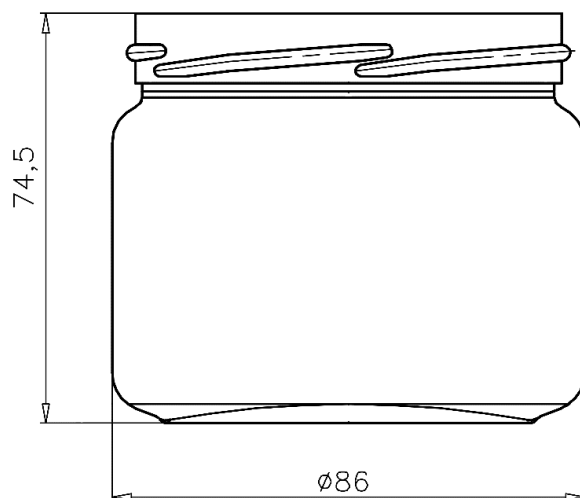

Słoiki/ Jars/ Банки

T082-ELG-280 28cl

Dane techniczne Technical data Технические условия	
Pojemność Capacity Объём	280 ml
Waga Weight Вес	~170 g
Średnica Diameter Диаметр	86 <sup>±0,5</sup> mm
Wysokość Height Высота	74,5 <sup>±0,9</sup> mm
Zamknięcie Finish type Тип горловины	TO 75
Kolor szkła Glass colour Цвет стекла	flint