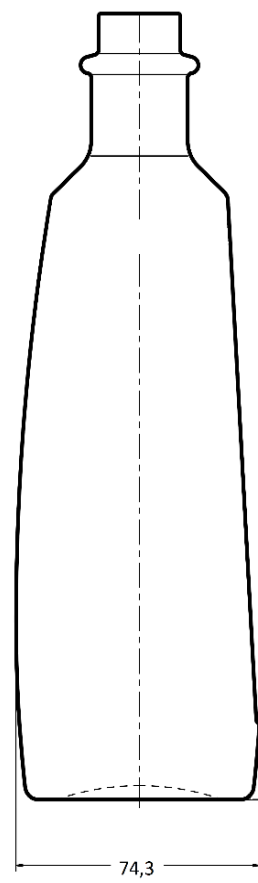

Butelki/ Bottles/ Бутылки

CSS-GG-750 75cl

Pictures : DR – S.Bagros

Dane techniczne Technical data Технические условия	
Pojemność Nominal capacity Номинальный объём	750 ml
Poziom nalewu Filling level Уровень наполнения	41 mm
Waga butelki Bottle weight Вес бутылки	843 g
Średnica Body diameter Диаметр корпуса бутылки	129,3 ± 1,7
Wysokość Total height Полная высота	228,5 ± 1,7
Zamknięcie Mouthpiece Тип венчика	Speciale PP28
Kolor szkła Glass colour Цвет стекла	flint

Schemat pakowania Packing data Данные касающиеся упаковки	
Paleta Pallet Поддон	1000x1200
Ilość warstw Number of layers Количество слоев	4
Ilość sztuk w palecie Units per pallet Количество штук на поддоне	432
Wysokość palety Pallet height Высота поддона	1040 mm
Waga palety brutto Pallet weight Вес поддона брутто	384 kg