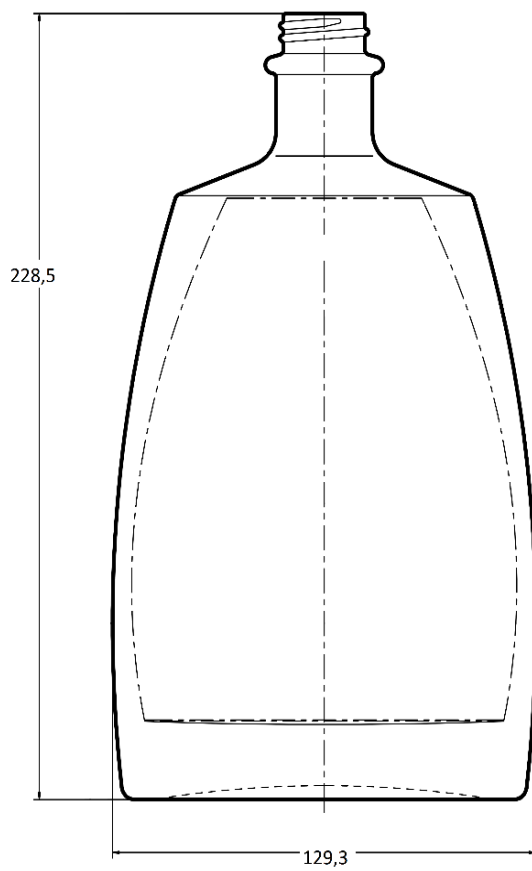

Butelki/ Bottles/ Бутылки

CSS-GG-750 75cl

Pictures : DR – S.Bagros

Dane techniczne Technical data Технические условия	
Pojemność Nominal capacity Номинальный объём	750 ml
Poziom nalewu Filling level Уровень наполнения	41 mm
Waga butelki Bottle weight Вес бутылки	843 g
Średnica Body diameter Диаметр корпуса бутылки	129,3 ± 1,7
Wysokość Total height Полная высота	228,5 ± 1,7
Zamknięcie Mouthpiece Тип венчика	Speciale PP28
Kolor szkła Glass colour Цвет стекла	flint

Schemat pakowania Packing data Данные касающиеся упаковки	
Paleta Pallet Поддон	1000x1200
Ilość warstw Number of layers Количество слоев	4
Ilość sztuk w palecie Units per pallet Количество штук на поддоне	432
Wysokość palety Pallet height Высота поддона	1040 mm
Waga palety brutto Pallet weight Вес поддона брутто	384 kg