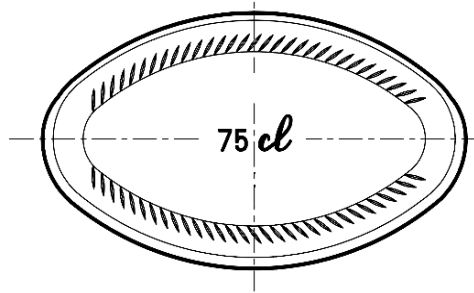

Butelki/ Bottles/ Бутылки

CSS-GG-750 75cl

Pictures : DR – S.Bagros

Dane techniczne Technical data Технические условия	
Pojemność Nominal capacity Номинальный объём	750 ml
Poziom nalewu Filling level Уровень наполнения	41 mm
Waga butelki Bottle weight Вес бутылки	843 g
Średnica Body diameter Диаметр корпуса бутылки	129,3 ± 1,7
Wysokość Total height Полная высота	228,5 ± 1,7
Zamknięcie Mouthpiece Тип венчика	Speciale PP28
Kolor szkła Glass colour Цвет стекла	flint

Schemat pakowania Packing data Данные касающиеся упаковки	
Paleta Pallet Поддон	1000x1200
Ilość warstw Number of layers Количество слоев	4
Ilość sztuk w palecie Units per pallet Количество штук на поддоне	432
Wysokość palety Pallet height Высота поддона	1040 mm
Waga palety brutto Pallet weight Вес поддона брутто	384 kg