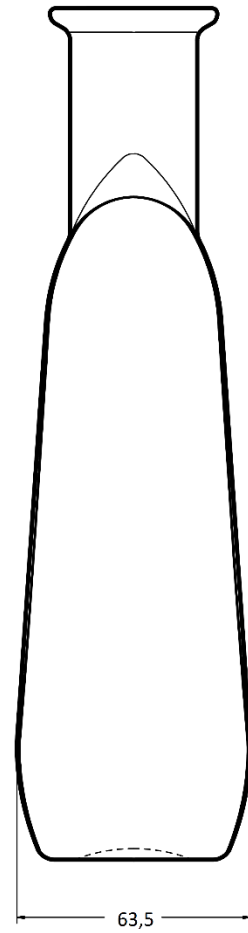

Butelki/ Bottles/ Бутылки

CG-GG-700 70cl

Pictures : DR – S.Bagros

Pictures : DR – S.Bagros

| Dane techniczne<br>Technical data<br>Технические условия     |                  |
|--|------------------|
| Pojemność nominalna<br>Nominal capacity<br>Номинальный объём | 700 ml           |
| Poziom nalewu<br>Filling level<br>Уровень наполнения         | 56,5 mm          |
| Waga butelki<br>Bottle weight<br>Вес бутылки                 | 896 g            |
| Średnica<br>Body diameter<br>Диаметр корпуса бутылки         | 129,5 ± 1,7      |
| Wysokość<br>Total height<br>Полная высота                    | 231,4 ± 1,3      |
| Zamknięcie<br>Mouthpiece<br>Тип венчика                      | Bouchon verre nu |
| Kolor szkła<br>Glass colour<br>Цвет стекла                   | flint            |

| Schemat pakowania<br>Packing data<br>Данные касающиеся упаковки    |           |
|--|-----------|
| Paleta<br>Pallet<br>Поддон   | 1000x1200 |
| Ilość warstw<br>Number of layers<br>Количество слоев               | 4         |
| Ilość na palecie<br>Units per pallet<br>Количество штук на поддоне | 504       |
| Pallet height<br>Высота поддона                                    | 1010 mm   |
| Waga palety brutto<br>Pallet weight<br>Вес поддона брутто          | 490 kg    |