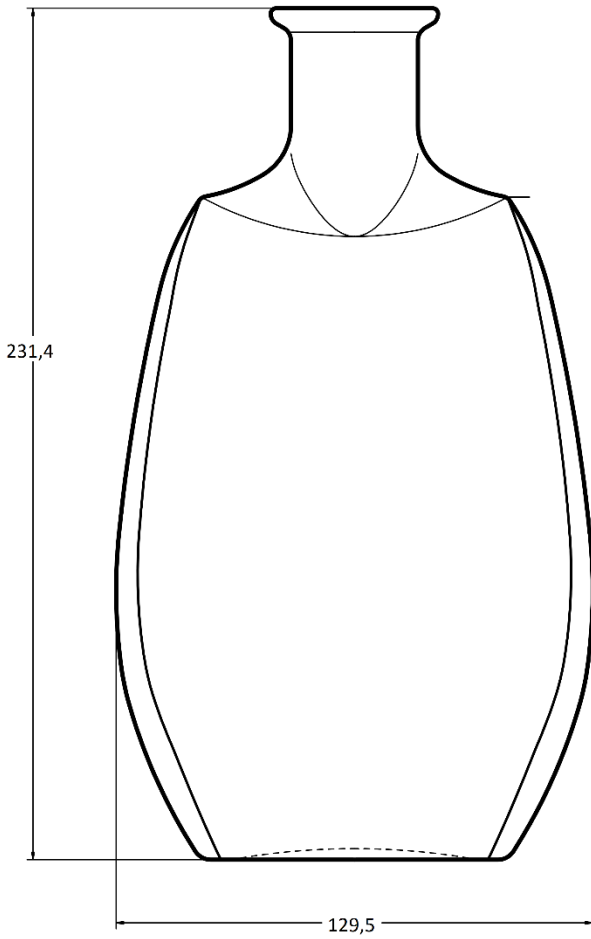

Butelki/ Bottles/ Бутылки

CG-GG-700 70cl

Pictures : DR – S.Bagros

Pictures : DR – S.Bagros

| Dane techniczne<br>Technical data<br>Технические условия     |                  |
|--|------------------|
| Pojemność nominalna<br>Nominal capacity<br>Номинальный объём | 700 ml           |
| Poziom nalewu<br>Filling level<br>Уровень наполнения         | 56,5 mm          |
| Waga butelki<br>Bottle weight<br>Вес бутылки                 | 896 g            |
| Średnica<br>Body diameter<br>Диаметр корпуса бутылки         | 129,5 ± 1,7      |
| Wysokość<br>Total height<br>Полная высота                    | 231,4 ± 1,3      |
| Zamknięcie<br>Mouthpiece<br>Тип венчика                      | Bouchon verre nu |
| Kolor szkła<br>Glass colour<br>Цвет стекла                   | flint            |

| Schemat pakowania<br>Packing data<br>Данные касающиеся упаковки    |           |
|--|-----------|
| Paleta<br>Pallet<br>Поддон   | 1000x1200 |
| Ilość warstw<br>Number of layers<br>Количество слоев               | 4         |
| Ilość na palecie<br>Units per pallet<br>Количество штук на поддоне | 504       |
| Pallet height<br>Высота поддона                                    | 1010 mm   |
| Waga palety brutto<br>Pallet weight<br>Вес поддона брутто          | 490 kg    |