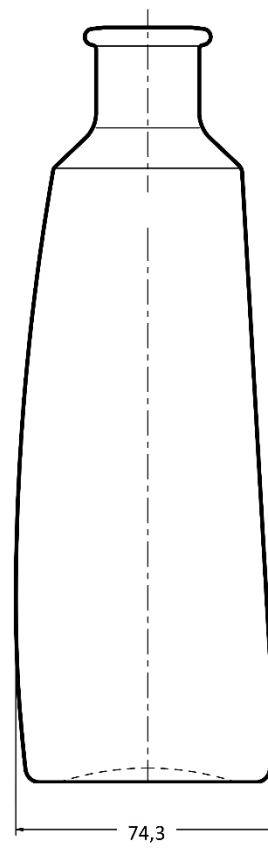

Butelki/ Bottles/ Бутылки

CS-GG-750 75cl

Pictures : DR – S.Bagros

Dane techniczne Technical data Технические условия	
Pojemność Nominal capacity Номинальный объём	750 ml
Poziom nalewu Filling level Уровень наполнения	41 mm
Waga butelki Bottle weight Вес бутылки	843 g
Średnica Body diameter Диаметр корпуса бутылки	129,3 ± 1,7
Wysokość Total height Полная высота	215,8 ± 1,7
Zamknięcie Mouthpiece Тип венчика	Babue Carnette
Kolor szkła Glass colour Цвет стекла	flint

Schemat pakowania Packing data Данные касающиеся упаковки	
Paleta Pallet Поддон	1000x1200
Ilość warstw Number of layers Количество слоев	4
Ilość sztuk na palecie Units per pallet Количество штук на поддоне	432
Wysokość palety Pallet height Высота поддона	1040 mm
Waga palety brutto Pallet weight Вес поддона брутто	397 kg