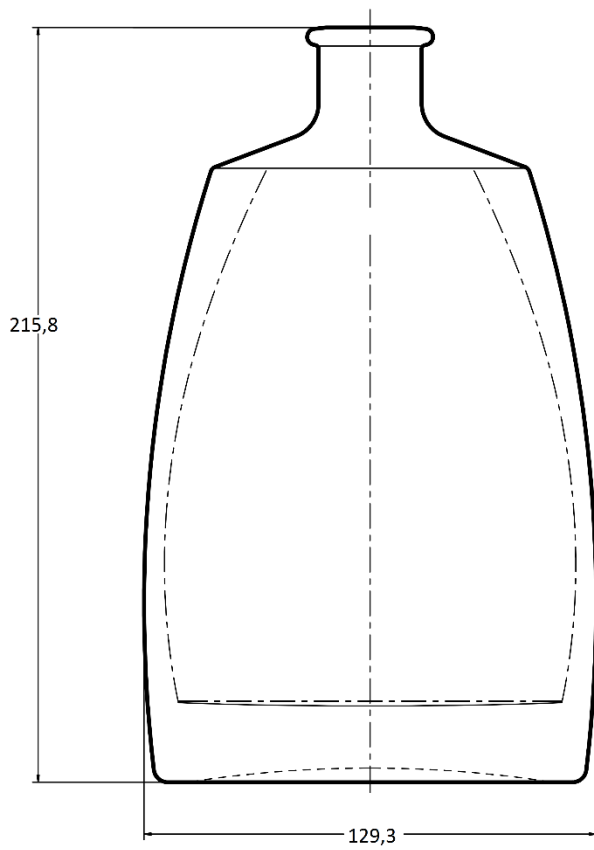

Butelki/ Bottles/ Бутылки

CS-GG-750 75cl

Pictures : DR – S.Bagros

Dane techniczne Technical data Технические условия	
Pojemność Nominal capacity Номинальный объём	750 ml
Poziom nalewu Filling level Уровень наполнения	41 mm
Waga butelki Bottle weight Вес бутылки	843 g
Średnica Body diameter Диаметр корпуса бутылки	129,3 ± 1,7
Wysokość Total height Полная высота	215,8 ± 1,7
Zamknięcie Mouthpiece Тип венчика	Babue Carnette
Kolor szkła Glass colour Цвет стекла	flint

Schemat pakowania Packing data Данные касающиеся упаковки	
Paleta Pallet Поддон	1000x1200
Ilość warstw Number of layers Количество слоев	4
Ilość sztuk na palecie Units per pallet Количество штук на поддоне	432
Wysokość palety Pallet height Высота поддона	1040 mm
Waga palety brutto Pallet weight Вес поддона брутто	397 kg