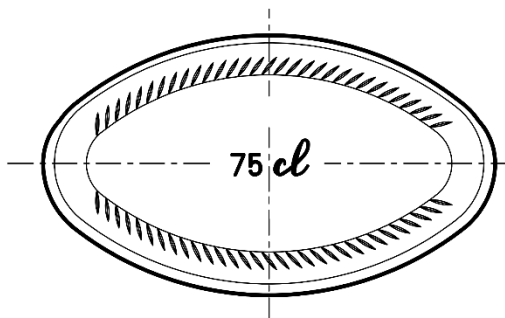

Butelki/ Bottles/ Бутылки

CS-GG-750 75cl

Pictures : DR – S.Bagros

Dane techniczne Technical data Технические условия	
Pojemność Nominal capacity Номинальный объём	750 ml
Poziom nalewu Filling level Уровень наполнения	41 mm
Waga butelki Bottle weight Вес бутылки	843 g
Średnica Body diameter Диаметр корпуса бутылки	129,3 ± 1,7
Wysokość Total height Полная высота	215,8 ± 1,7
Zamknięcie Mouthpiece Тип венчика	Babue Carnette
Kolor szkła Glass colour Цвет стекла	flint

Schemat pakowania Packing data Данные касающиеся упаковки	
Paleta Pallet Поддон	1000x1200
Ilość warstw Number of layers Количество слоев	4
Ilość sztuk na palecie Units per pallet Количество штук на поддоне	432
Wysokość palety Pallet height Высота поддона	1040 mm
Waga palety brutto Pallet weight Вес поддона брутто	397 kg