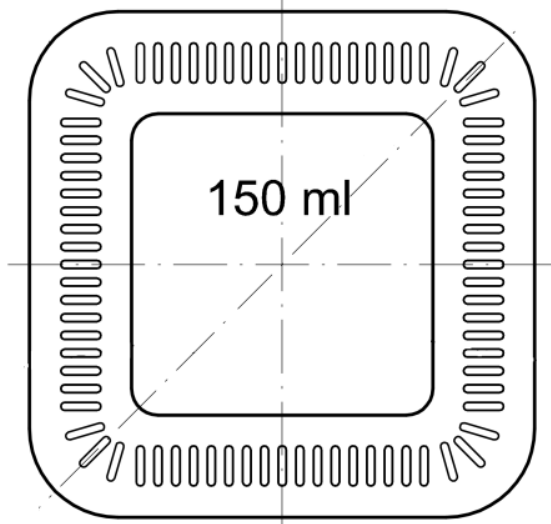

Stoje/ Jars/ Банки

TO150-CG-150 15cl

Dane techniczne Technical data Технические условия	
Pojemność Capacity Объем	150 ml
Waga Weight Вес	~163 g
Średnica Diameter Диаметр	57 ^{±0,8} mm
Wysokość Height Высота	89 ^{±1} mm
Zamknięcie Finish type Тип горловины	Plate/ пробка
Kolor szkła Glass colour Цвет стекла	flint

Schemat pakowania Packing data Данные касающиеся упаковки	
Paleta Pallet Поддон	800x1200
Ilość warstw w palecie Number of layers Количество слоев	14
Ilość sztuk w palecie Units per pallet Количество штук на поддоне	4116
Wysokość palety Pallet height Высота поддона	1510 mm
Waga palety Pallet weight Вес поддона брутто	744 kg