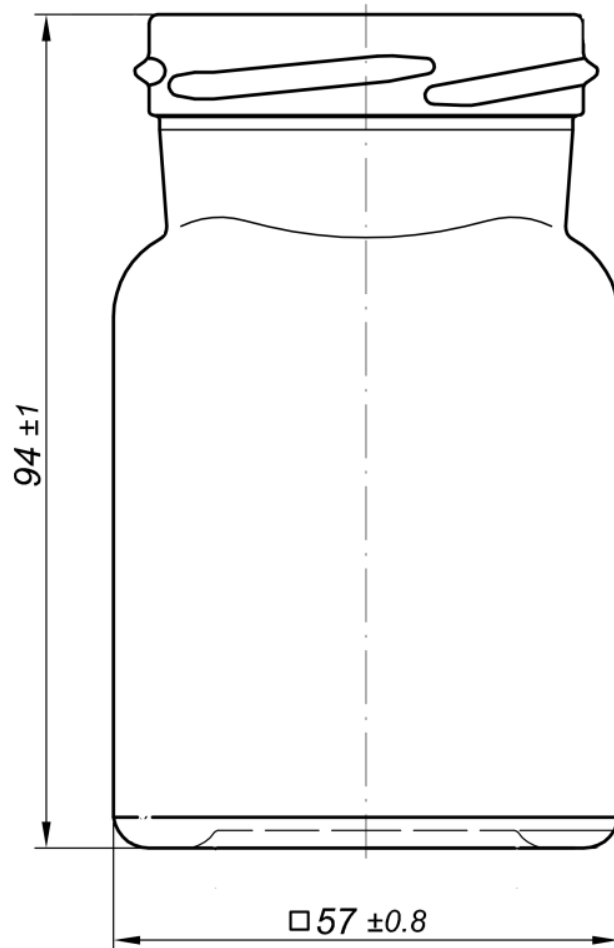

Stoje/ Jars/ Банки

TO150-CG-150 15cl

Dane techniczne Technical data Технические условия	
Pojemność Capacity Объем	150 ml
Waga Weight Вес	~163 g
Średnica Diameter Диаметр	57 ^{±0,8} mm
Wysokość Height Высота	89 ^{±1} mm
Zamknięcie Finish type Тип горловины	Plate/ пробка
Kolor szkła Glass colour Цвет стекла	flint

Schemat pakowania Packing data Данные касающиеся упаковки	
Paleta Pallet Поддон	800x1200
Ilość warstw w palecie Number of layers Количество слоев	14
Ilość sztuk w palecie Units per pallet Количество штук на поддоне	4116
Wysokość palety Pallet height Высота поддона	1510 mm
Waga palety Pallet weight Вес поддона брутто	744 kg