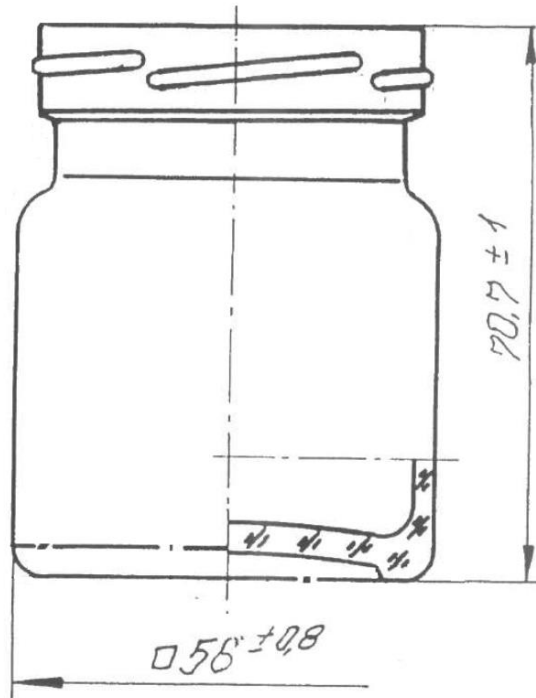

Stoje/ Jars/ Банки

TO120-CG-120 12,8cl

Dane techniczne Technical data Технические условия	
Pojemność Capacity Объём	128 ml
Waga Weight Вес	~122 g
średnica Diameter Диаметр	56 ^{±0,8} mm
Wysokość Height Высота	70,7 ^{±1} mm
Zamknięcie Finish type Тип горловины	TO 53 wg FD-136
Kolor szkła Glass colour Цвет стекла	flint

Schemat pakowania Packing data Данные касающиеся упаковки	
Palety Pallet Поддон	800x1200
Ilość warstw w palecie Number of layers Количество слоев	18
Ilość sztuk w palecie Units per pallet Количество штук на поддоне	5292
Wysokość palety Pallet height Высота поддона	1520mm
Waga palety Pallet weight Вес поддона брутто	684 kg