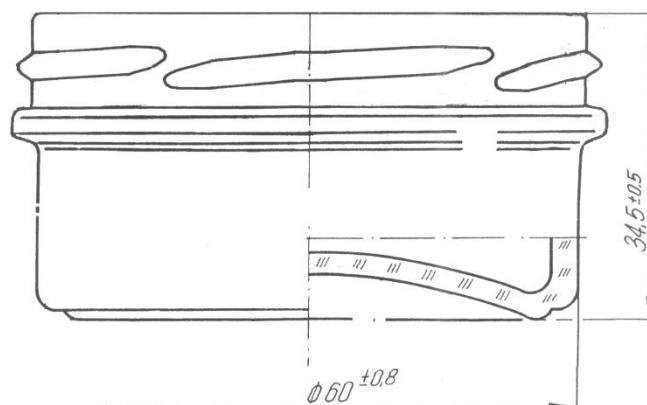

Słoiki/ Jars/ Банки

AB-CG-65 65ml/6,5cl

Dane techniczne Technical data Технические условия	
Objętość Capacity Объём	65 ml
Waga Weight Вес	~76 g
Pojemność Diameter Диаметр	60 ^{±0,8} mm
Wysokość Height Высота	34,5 ^{±0,5} mm
Zamknięcie Finish type Тип горловины	TO 66 wg FD-138 S
Kolor szkła Glass colour Цвет стекла	flint

Schemat pakowania Packing data Данные касающиеся упаковки	
Palety Pallet Поддон	800x1200
Ilość warstw w palecie Number of layers Количество слоев	15
Ilość sztuk w palecie Units per pallet Количество штук на поддоне	7350
Wysokość palety Pallet height Высота поддона	1280mm
Waga palety brutto Pallet weight Вес поддона брутто	600 kg